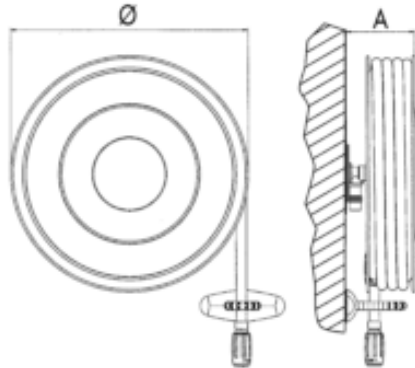

Letkukela 175/240 RUISKUMESTARI 2952

Ruiskumestari 2952 malli 175/240 letkukela on varustettu sulkuventtiilillä ja seinätelineellä, mikä helpottaa sen asennusta.

- / Pinta-asennettava avokela
- / Letkuohjain rullilla (mahdollistaa letkun vetämisen eri suuntiin)
- / Käyttöventtiili 1"
- / Suihku-/sumu-/sulkusuutin
- / Pyörimissuunta vaihdettavissa
- / Seinäasennusteline
- / Keskiosat messinkiä ja komposiittia
- / Valmistettu standardin EN 671-1 vaatimusten mukaisesti
- / CE-hyväksytty ja IMO-hyväksyntä

TUOTE	LVI-NRO	LETKUPITUUS / Ø	MITAT	VÄRI
50008	2952 030	30 m / 19 mm	Ø 600 A 175 mm	Punainen RAL 3001
50018	2952 050	30 m / 25 mm	Ø 600 A 240 mm	Punainen RAL 3001

FIRESAFE

Firesafe on Pohjoismainen markkinajohtaja rakenteellisen paloturvallisuuden alalla. Tuotamme tarkastus-, huolto-, asiantuntija- ja suunnittelupalveluita sekä urakointia. Yhtiö on alkuperältään norjalainen, toimimme omien yhtiöittemme kautta Tanskassa, Norjassa, Ruotsissa ja Suomessa.