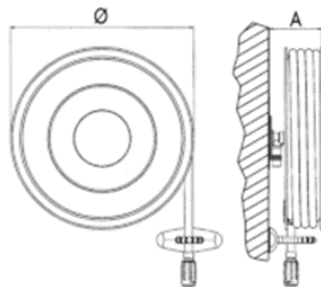

# Letkukela teollisuus RUISKUMESTARI 2952

Ruiskumestari 2952 teollisuusletkukela on vaativaan käyttöön tarkoitettu letku-/pesukela, joka on varustettu sulkuventtiilillä ja seinätelineellä, mikä helpottaa sen asennusta.

- / Pinta-asennettava avokela
- / Letkuohjain rullilla (mahdollistaa letkun vetämisen eri suuntiin)
- / Käyttöventtiili 1"
- / Unifighter suihku-/sumu-/sulkusuutin
- / Pyörimissuunta vaihdettavissa
- / Seinäasennusteline
- / Keskiosat messinkiä ja komposiittia
- / Valmistettu standardin EN 671-1 vaatimusten mukaisesti
- / CE-hyväksytty