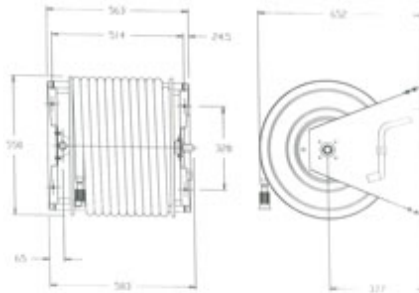

## MALLI PK 650

Palokersantti on raskaan sarjan vesiletkukela, joka on tarkoitettu palon sammuttamiseen, veden siirtoon tai pesuun tehtaissa sekä suurissa rakennuksissa.

- / Letkukela kovaan käyttöön
- / Liitäntä vesilähteeseen putkiliitoksella
- / Vakiona letkupituus 30 m tai 50 m
- / Takaisinkelauskampi
- / Asennettavissa seinä- tai lattiapintaan
- / CE-hyväksytty

TUOTE	LVI-NRO	LETKUPITUUS / Ø	MITAT	VÄRI
<b>50751</b>	295 6203	30 m / 19 mm	L 583 x K 652 x S 550	Punainen RAL 3001
<b>50753</b>	295 6205	50 m / 19 mm	L 583 x K 652 x S 550	Punainen RAL 3001
<b>50761</b>	295 6223	30 m / 25 mm	L 583 x K 652 x S 550	Punainen RAL 3001
<b>50763</b>	295 6225	50 m / 25 mm	L 583 x K 652 x S 550	Punainen RAL 3001
<b>50767</b>	295 6230	Ilman letkua / 19 mm	L 583 x K 652 x S 550	Punainen RAL 3001
<b>50768</b>	295 6232	Ilman letkua / 25 mm	L 583 x K 652 x S 550	Punainen RAL 3001